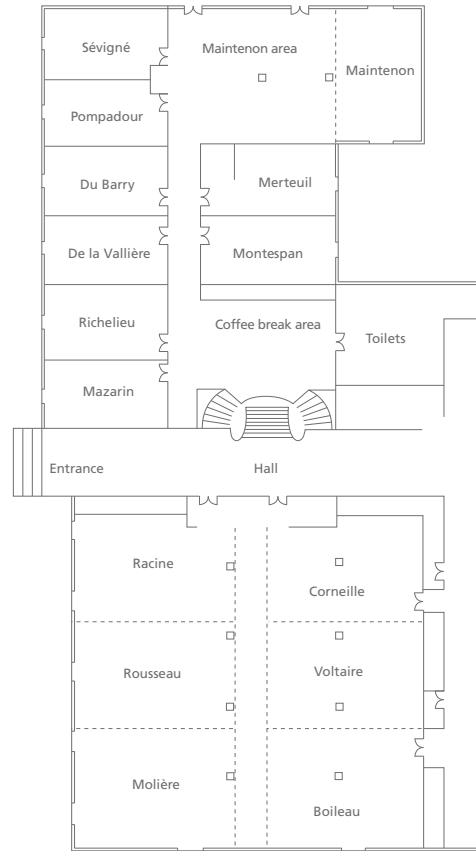

Salons & Conference rooms

- 19 salons accommodate prestigious events for up to 300 guests: gala dinners, fashion shows and product launches
- Salon Clémenceau with its extensive terrace overlooking the park
- Business Centre available in Palace building

The Spa Guerlain

- A 2800 m² space dedicated to beauty, well-being and fitness
- 14 treatment rooms
- 200 m² indoor heated swimming pool with solarium
- 24-hour fitness room
- Hairdressing salon

Cultural & sporting activities

The Palace Lounges

The Conference Centre

ROOM	SURFACE (m ²)	DIMENSION (m)	CEILING HEIGHT (m)	THEATRE	CLASSROOM	U-SHAPE	BOARDROOM	COCKTAIL	BANQUET
Clémenceau	224	18,8 x 11,9	5,6	220	160	60	-	250	200
D'Alembert	60	10 x 7	2,8	50	-	-	-	50	30
La Verrière	115	15 x 6	5	-	-	-	-	100	70
Le Nôtre	93	12,2 x 7,6	2,6	65	40	30	-	-	-
Colbert	424	22,6 x 18,8	3,2	280	230	-	-	400	270
Molière / Rousseau / Racine	182	22,6 x 8	3,2	100	120	50	-	200	120
Molière	61	8 x 7,6	3,2	50	30	20	-	50	30
Rousseau	55	8 x 6,9	3,2	30	20	20	-	40	20
Racine	47	8 x 5,9	3,2	30	20	20	-	50	30
Boileau / Voltaire / Corneille	208	22,6 x 9,2	3,2	-	-	-	-	150	100
Boileau	70	9,2 x 7,6	3,2	30	-	20	-	40	20
Voltaire	63	9,2 x 6,9	3,2	30	-	20	-	40	20
Corneille	53	9,2 x 5,9	3,2	30	-	20	-	50	30
Pompadour / Sévigné	69	7,2 x 9,5	2,6	30	-	-	-	-	20
Pompadour	34	7,2 x 4,8	2,6	-	-	14	-	-	14
Sévigné	34	7,2 x 4,8	2,6	-	-	14	-	-	14
Richelieu / Mazarin	69	7,2 x 9,5	2,6	30	-	20	14	60	14
Richelieu	34	7,2 x 4,8	2,6	-	-	14	14	-	14
Mazarin	34	7,2 x 4,8	2,6	-	-	14	14	-	14
De la Vallière	34	7,2 x 4,8	2,6	-	-	14	14	-	14
Du Barry	34	7,2 x 4,8	2,6	-	-	14	14	-	14
Montespan	34	7,2 x 4,8	2,6	-	-	14	14	-	14
Merteuil	34	7,2 x 4,6	2,6	-	-	14	14	-	14
Maintenon	34	7,2 x 4,8	2,6	-	-	14	14	-	14
La Fontaine	270	19,2 x 19,7	2,6	-	-	-	-	250	140