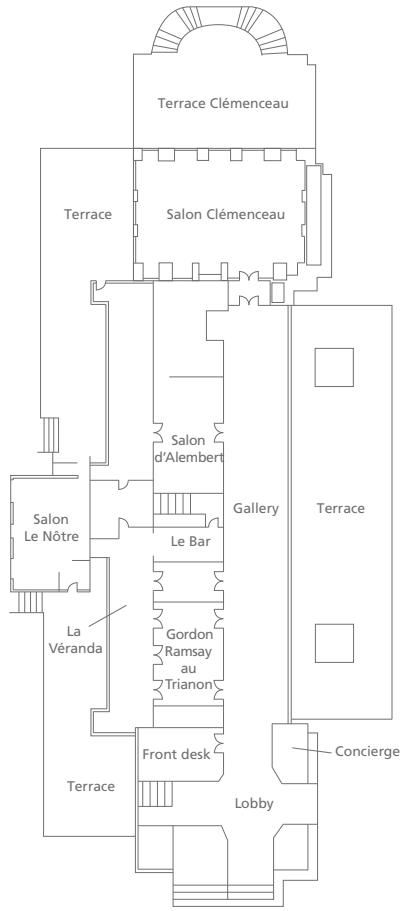

Salons & Conference rooms

- 19 salons accommodate prestigious events for up to 300 guests: gala dinners, fashion shows and product launches
- Salon Clémenceau with its extensive terrace overlooking the park
- Business Centre available in Palace building

The Spa Guerlain

- A 2800 m² space dedicated to beauty, well-being and fitness
- 14 treatment rooms
- 200 m² indoor heated swimming pool with solarium
- 24-hour fitness room
- Hairdressing salon

Cultural & sporting activities

The Palace Lounges

The Conference Centre

ROOM	SURFACE (m ²)	DIMENSION (m)	CEILING HEIGHT (m)	THEATRE	CLASSROOM	U-SHAPE	BOARDROOM	COCKTAIL	BANQUET
Clémenceau	224	18,8 x 11,9	5,6	220	160	60	-	250	200
D'Alembert	60	10 x 7	2,8	50	-	-	-	50	30
La Verrière	115	15 x 6	5	-	-	-	-	100	70
Le Nôtre	93	12,2 x 7,6	2,6	65	40	30	-	-	-
Colbert	424	22,6 x 18,8	3,2	280	230	-	-	400	270
Molière / Rousseau / Racine	182	22,6 x 8	3,2	100	120	50	-	200	120
Molière	61	8 x 7,6	3,2	50	30	20	-	50	30
Rousseau	55	8 x 6,9	3,2	30	20	20	-	40	20
Racine	47	8 x 5,9	3,2	30	20	20	-	50	30
Boileau / Voltaire / Corneille	208	22,6 x 9,2	3,2	-	-	-	-	150	100
Boileau	70	9,2 x 7,6	3,2	30	-	20	-	40	20
Voltaire	63	9,2 x 6,9	3,2	30	-	20	-	40	20
Corneille	53	9,2 x 5,9	3,2	30	-	20	-	50	30
Pompadour / Sévigné	69	7,2 x 9,5	2,6	30	-	-	-	-	20
Pompadour	34	7,2 x 4,8	2,6	-	-	14	-	-	14
Sévigné	34	7,2 x 4,8	2,6	-	-	14	-	-	14
Richelieu / Mazarin	69	7,2 x 9,5	2,6	30	-	20	14	60	14
Richelieu	34	7,2 x 4,8	2,6	-	-	14	14	-	14
Mazarin	34	7,2 x 4,8	2,6	-	-	14	14	-	14
De la Vallière	34	7,2 x 4,8	2,6	-	-	14	14	-	14
Du Barry	34	7,2 x 4,8	2,6	-	-	14	14	-	14
Montespan	34	7,2 x 4,8	2,6	-	-	14	14	-	14
Merteuil	34	7,2 x 4,6	2,6	-	-	14	14	-	14
Maintenon	34	7,2 x 4,8	2,6	-	-	14	14	-	14
La Fontaine	270	19,2 x 19,7	2,6	-	-	-	-	250	140