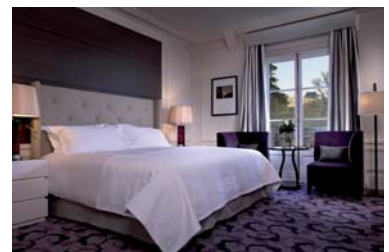

Rooms & Suites

- 199 rooms including 23 suites, all recently redecorated
- 250 m² Versailles Suite, 2 suites with panoramic terrasses
- All rooms benefit from the latest amenities: Ultra-flat TV, cable/satellite TV, DVD player, high-speed Internet, individual air-conditioning, smoke detector, safe, minibar, etc.
- Spacious mosaic bathrooms
- Handicap accessible rooms

Salons & Conference rooms

- 19 salons accommodate prestigious events for up to 300 guests: gala dinners, fashion shows and product launches
- Salon Clémenceau with its extensive terrace overlooking the park
- Business Centre available in Palace building

The Palace Lounges

The Conference Centre

ROOM	SURFACE (m ²)	DIMENSION (m)	CEILING HEIGHT (m)	THEATRE	CLASSROOM	U-SHAPE	BOARDROOM	COCKTAIL	BANQUET
Clémenceau	224	18,8 x 11,9	5,6	220	160	60	-	250	200
D'Alembert	60	10 x 7	2,8	50	-	-	-	50	30
La Verrière	115	15 x 6	5	-	-	-	-	100	70
Le Nôtre	93	12,2 x 7,6	2,6	65	40	30	-	-	-
Colbert	424	22,6 x 18,8	3,2	280	230	-	-	400	270
Molière / Rousseau / Racine	182	22,6 x 8	3,2	100	120	50	-	200	120
Molière	61	8 x 7,6	3,2	50	30	20	-	50	30
Rousseau	55	8 x 6,9	3,2	30	20	20	-	40	20
Racine	47	8 x 5,9	3,2	30	20	20	-	50	30
Boileau / Voltaire / Corneille	208	22,6 x 9,2	3,2	-	-	-	-	150	100
Boileau	70	9,2 x 7,6	3,2	30	-	20	-	40	20
Voltaire	63	9,2 x 6,9	3,2	30	-	20	-	40	20
Corneille	53	9,2 x 5,9	3,2	30	-	20	-	50	30
Pompadour / Sévigné	69	7,2 x 9,5	2,6	30	-	-	-	-	20
Pompadour	34	7,2 x 4,8	2,6	-	-	14	-	-	14
Sévigné	34	7,2 x 4,8	2,6	-	-	14	-	-	14
Richelieu / Mazarin	69	7,2 x 9,5	2,6	30	-	20	14	60	14
Richelieu	34	7,2 x 4,8	2,6	-	-	14	14	-	14
Mazarin	34	7,2 x 4,8	2,6	-	-	14	14	-	14
De la Vallière	34	7,2 x 4,8	2,6	-	-	14	14	-	14
Du Barry	34	7,2 x 4,8	2,6	-	-	14	14	-	14
Montespan	34	7,2 x 4,8	2,6	-	-	14	14	-	14
Merteuil	34	7,2 x 4,6	2,6	-	-	14	14	-	14
Maintenon	34	7,2 x 4,8	2,6	-	-	14	14	-	14
La Fontaine	270	19,2 x 19,7	2,6	-	-	-	-	250	140